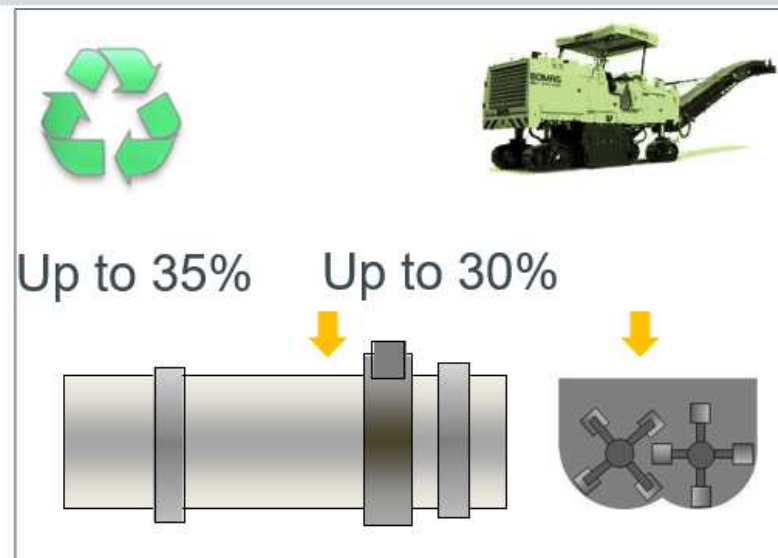

Termék áttekintés – XP 2500