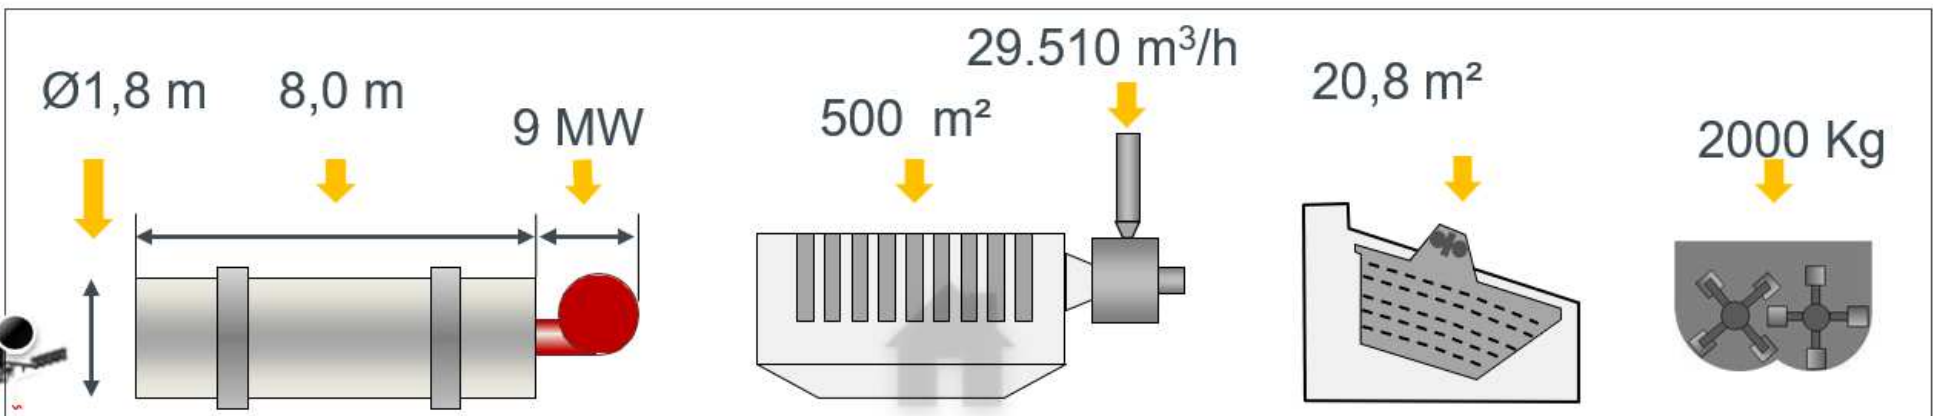

# Termék áttekintés – XP 2000 P

Up to 35%

Up to 30%

38.900 m<sup>3</sup>/h  
663 m<sup>2</sup>

20,8 m<sup>2</sup>

2000 Kg