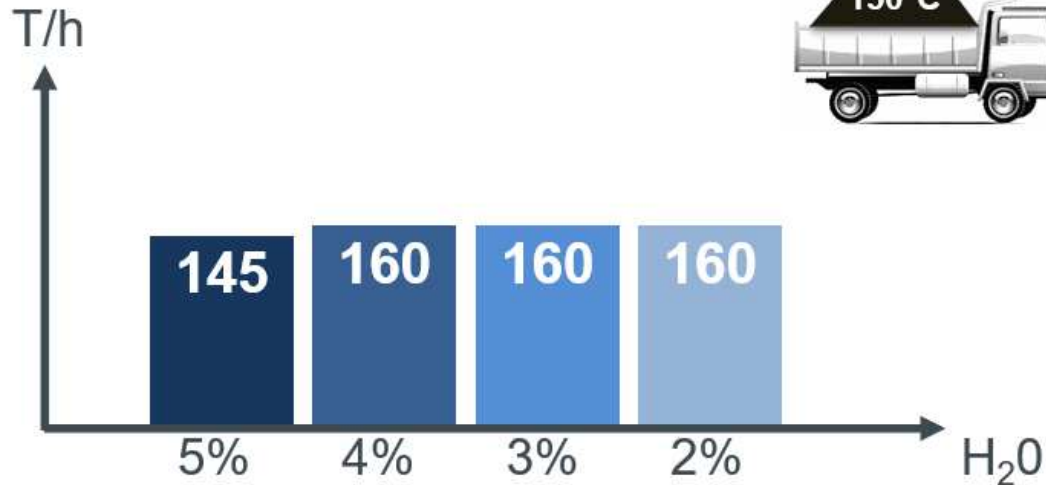

# Termék áttekintés – XP 2000 P

Up to 35%

Up to 30%

38.900 m<sup>3</sup>/h  
663 m<sup>2</sup>

20,8 m<sup>2</sup>

2000 Kg