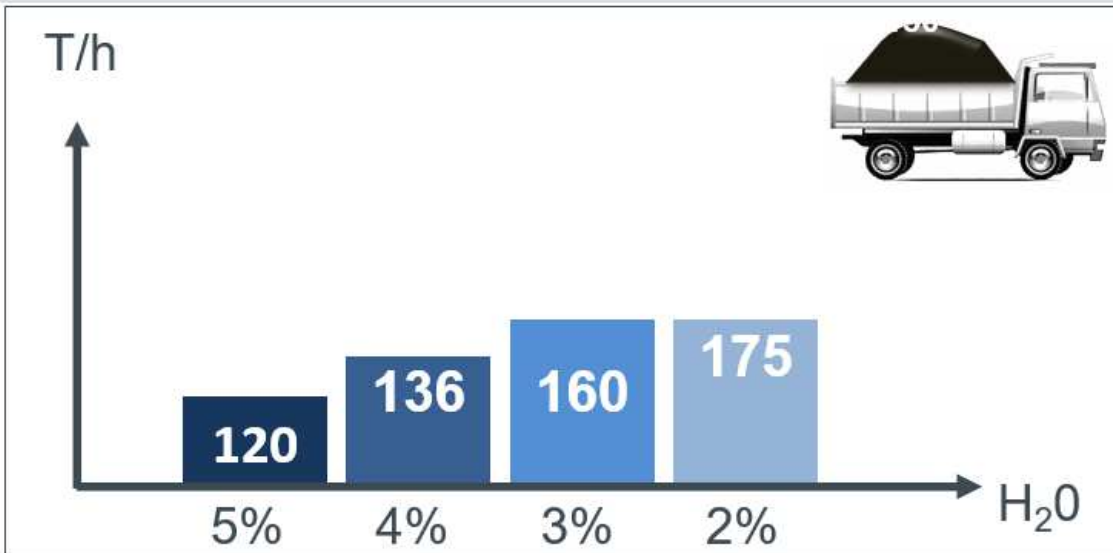

# Termék áttekintés – XP 2000 P

Up to 35%

Up to 30%

38.900 m<sup>3</sup>/h  
663 m<sup>2</sup>

20,8 m<sup>2</sup>

2000 Kg