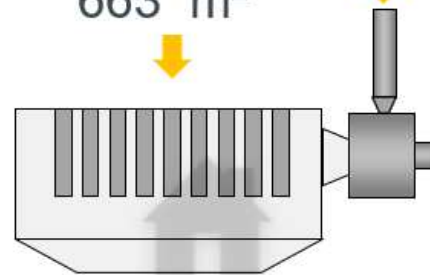

# Termék áttekintés – XP 2000 P

Up to 35%

Up to 30%

38.900 m<sup>3</sup>/h  
663 m<sup>2</sup>

20,8 m<sup>2</sup>

2000 Kg