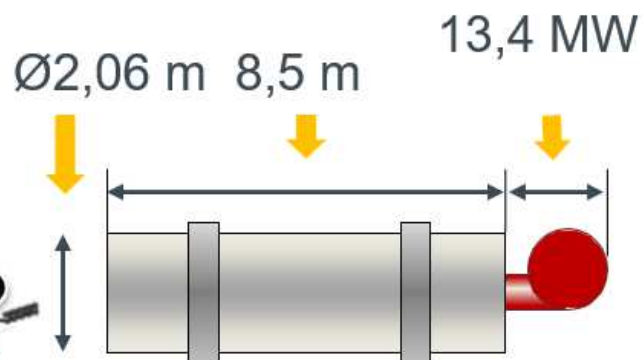

# Termék áttekintés – XP 2000 P

Up to 35%

Up to 30%

38.900 m<sup>3</sup>/h  
663 m<sup>2</sup>

20,8 m<sup>2</sup>

2000 Kg