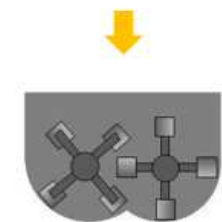

# Termék áttekintés – XP 2000 P

Up to 35%

Up to 30%

38.900 m<sup>3</sup>/h  
663 m<sup>2</sup>

20,8 m<sup>2</sup>

2000 Kg