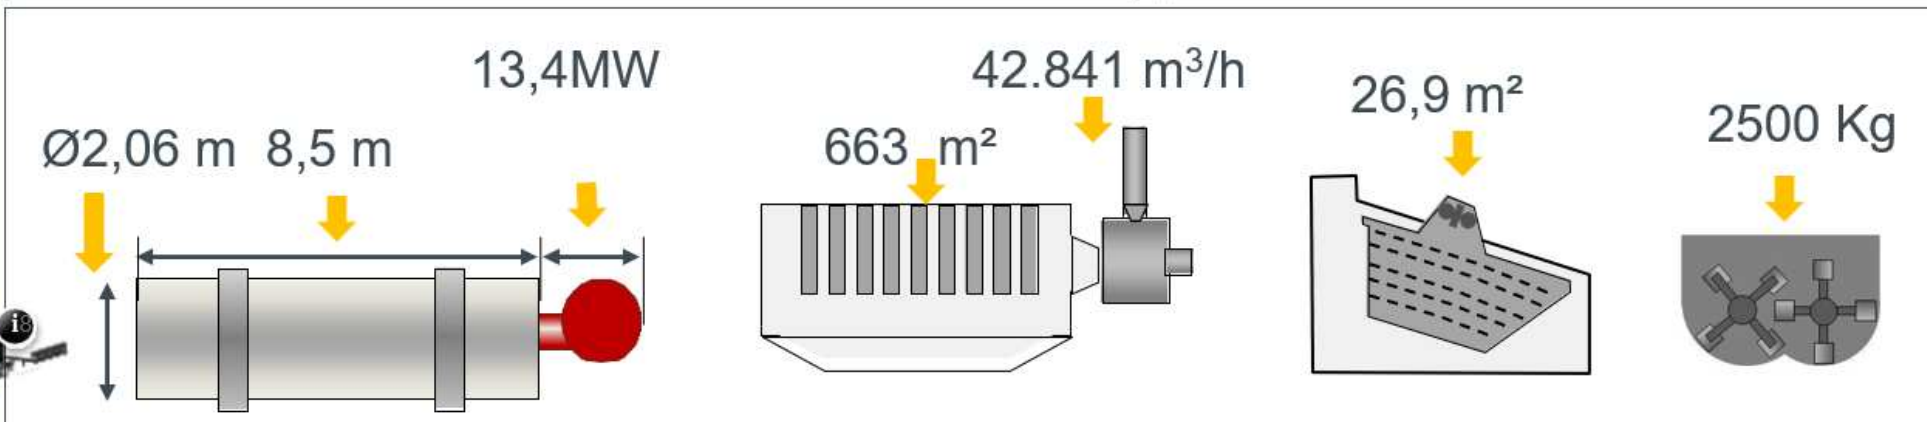

Termék áttekintés – XP 2500