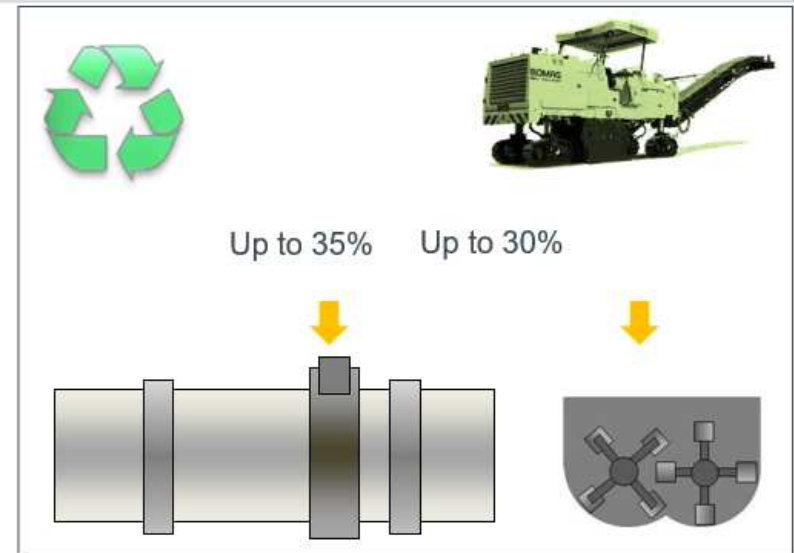

# Termék áttekintés – XP 2000 P

Up to 35%

Up to 30%

38.900 m<sup>3</sup>/h  
663 m<sup>2</sup>

20,8 m<sup>2</sup>

2000 Kg