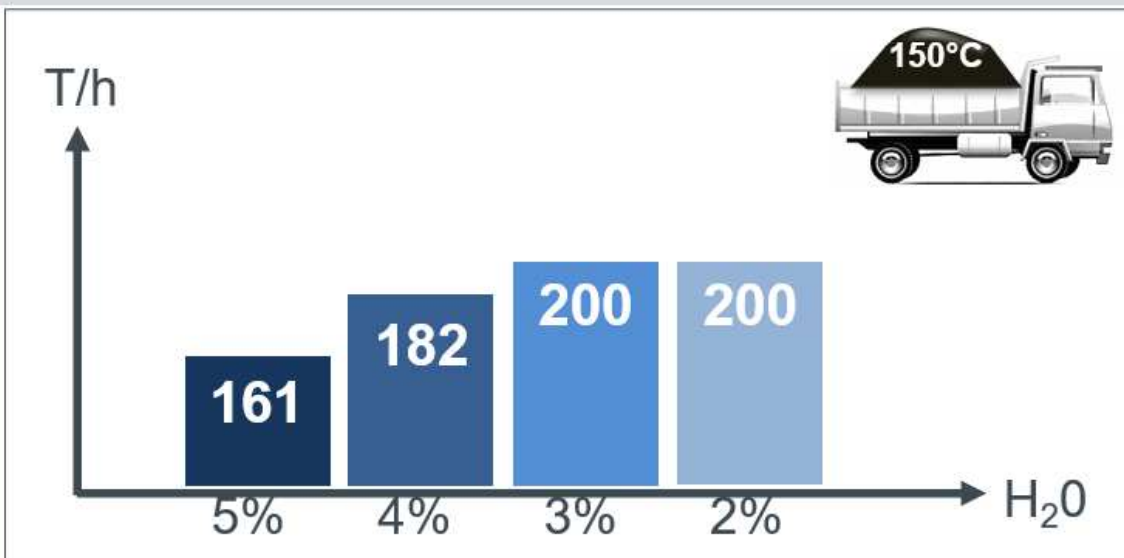

Termék áttekintés – XP 2500